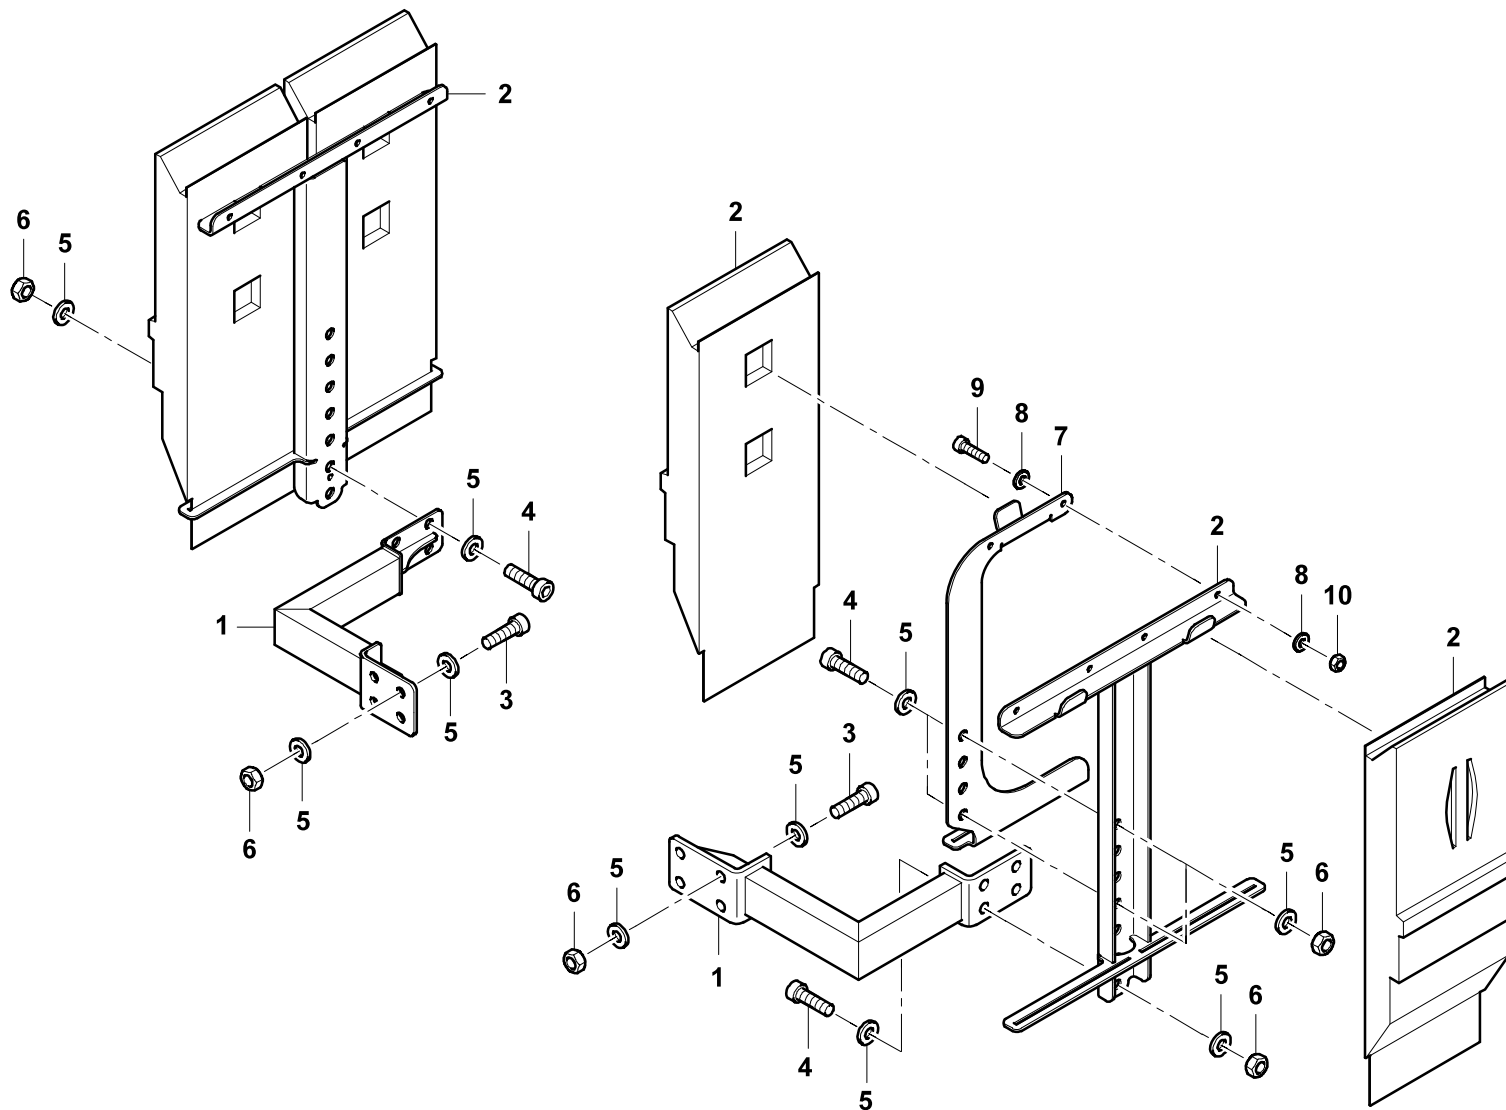

GROVE

HEMMSCHUH INSTALLATION MIT RESERVERAD

CHOCK INSTALLATION WITH SPAREWHEEL

BILDTADEL
PICTORIAL DISPLAY

05.20

4192397-ETL D

1/1

**GMK 3060-2
CAB 2020**

4192397-D-BL01-0520-0000